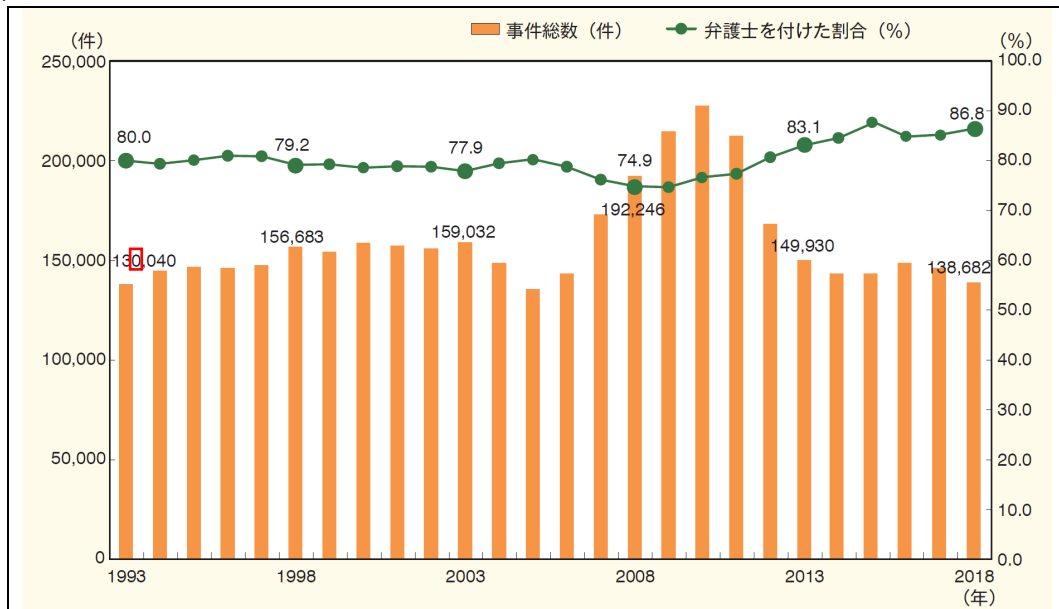

「弁護士白書 2019 年版」お詫びと訂正(2)

「弁護士白書 2019 年版」に以下の誤りがありましたので、訂正してお詫び申し上げます。

1. (p. 116) 第 2 編第 2 章第 1 節③資料 2-2-1-6

民事第一審通常訴訟事件の弁護士選任率の推移(地方裁判所)

※グラフ中、1993 年の事件総数を「130,040」件から「138,040」に修正。

(誤)

(正)

2. (p.153) 第2編第3章④資料 2-3-11 実務家教員数とその内訳(専任教員・2019年度)