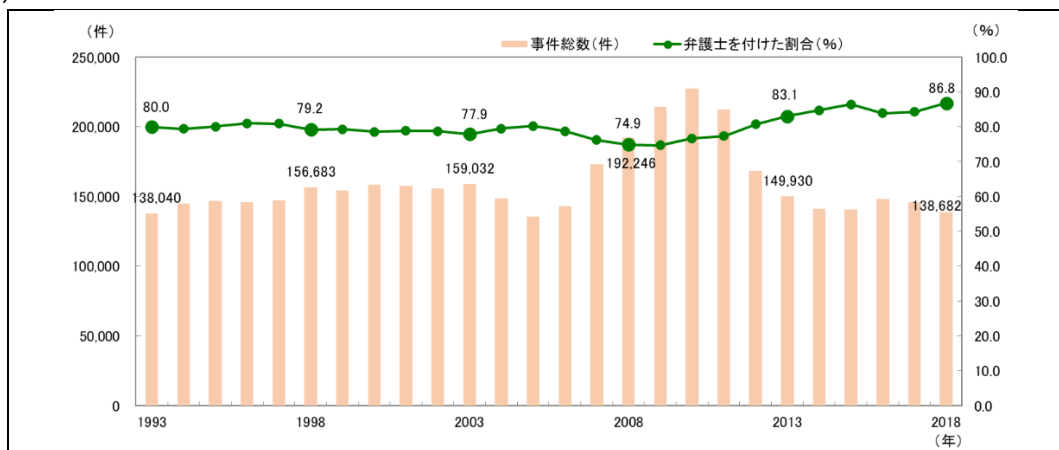

「弁護士白書 2019 年版」お詫びと訂正(2)

「弁護士白書 2019 年版」に以下の誤りがありましたので、訂正してお詫び申し上げます。

1. (p. 116) 第 2 編第 2 章第 1 節③資料 2-2-1-6

民事第一審通常訴訟事件の弁護士選任率の推移(地方裁判所)

※グラフ中、1993 年の事件総数を「130,040」件から「138,040」に修正。

(誤)

(正)

2. (p.153) 第2編第3章④資料 2-3-11 実務家教員数とその内訳(専任教員・2019年度)

※表中、駒澤大学の「内弁護士教員数」を「17」から「5」に、「内弁護士教員数」の「内女性数」を「3」から「2」に修正。それに伴い、「47校合計」の「内弁護士教員数」を「204」から「192」に、「内弁護士教員数」の「内女性数」を「24」から「23」に修正。

(誤)

法科大学院名	専任教員 総数	内実務家教員数		内弁護士教員数	
		内女性数	内女性数	内女性数	内女性数
私立 駒澤大学	17	5	2	17	3
47校合計	954	271	31	204	24