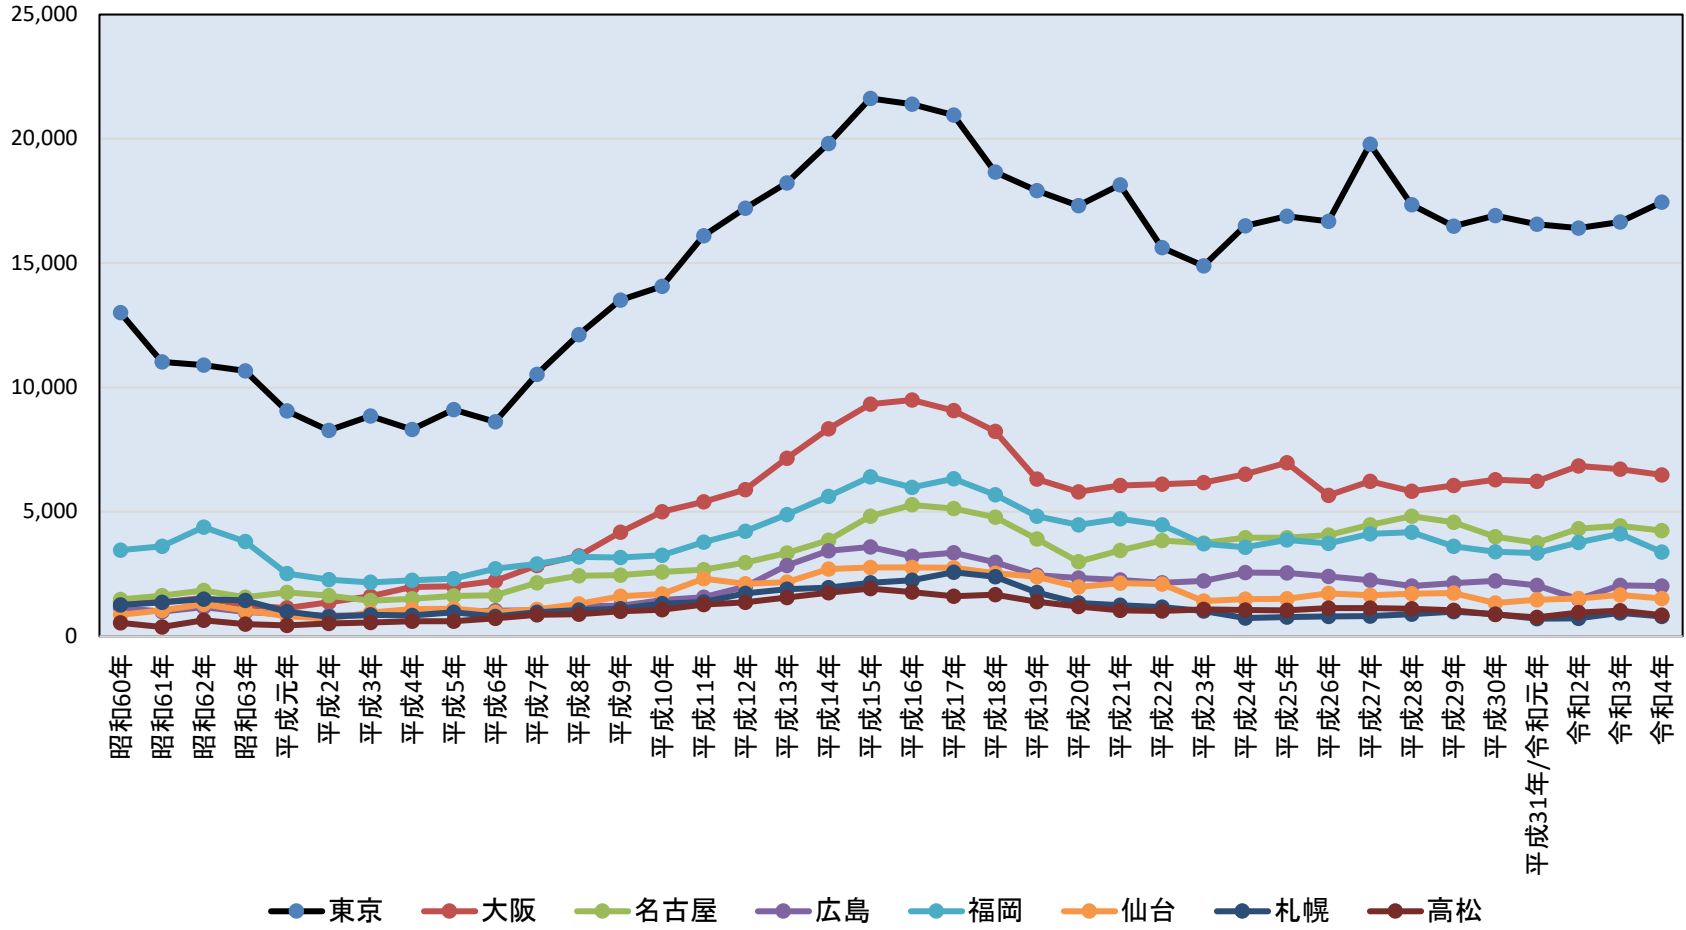

決定人員数(人)

高裁管内別接見禁止決定人員数の推移

高裁管内別接見禁止決定人員数の推移(昭和60年を「1」とした増加率)

増加率(倍)