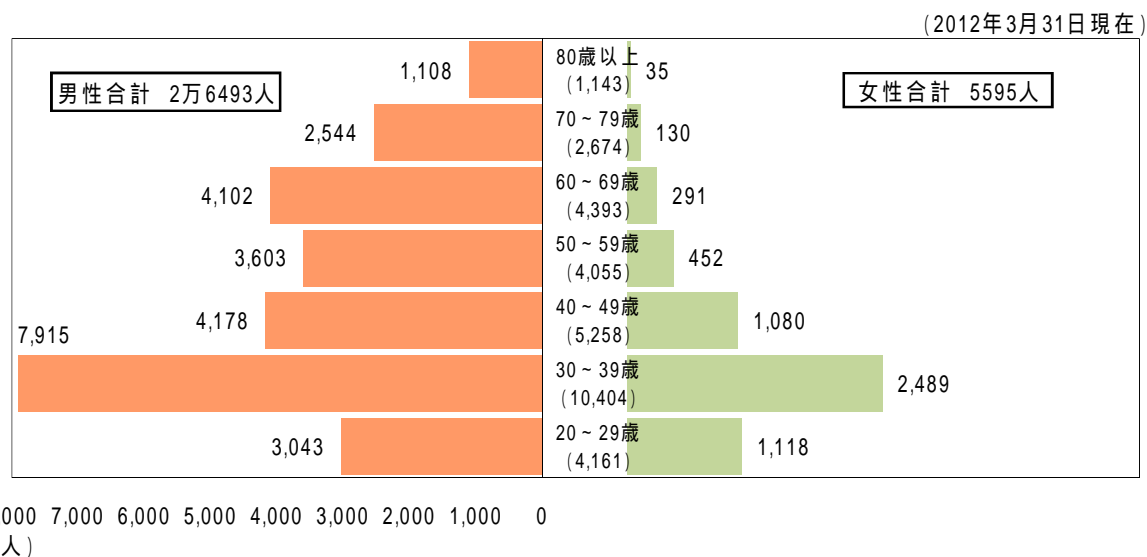

## 2 年齢別構成

次のグラフは、男女の弁護士数の分布を年齢別に見たものである。2012年3月31日現在、男性弁護士数は2万6493人、女性弁護士数は5595人となっており、男女ともに、30代が最も多い。

【注】表中の( )内の数値は、各年代の弁護士総数である。