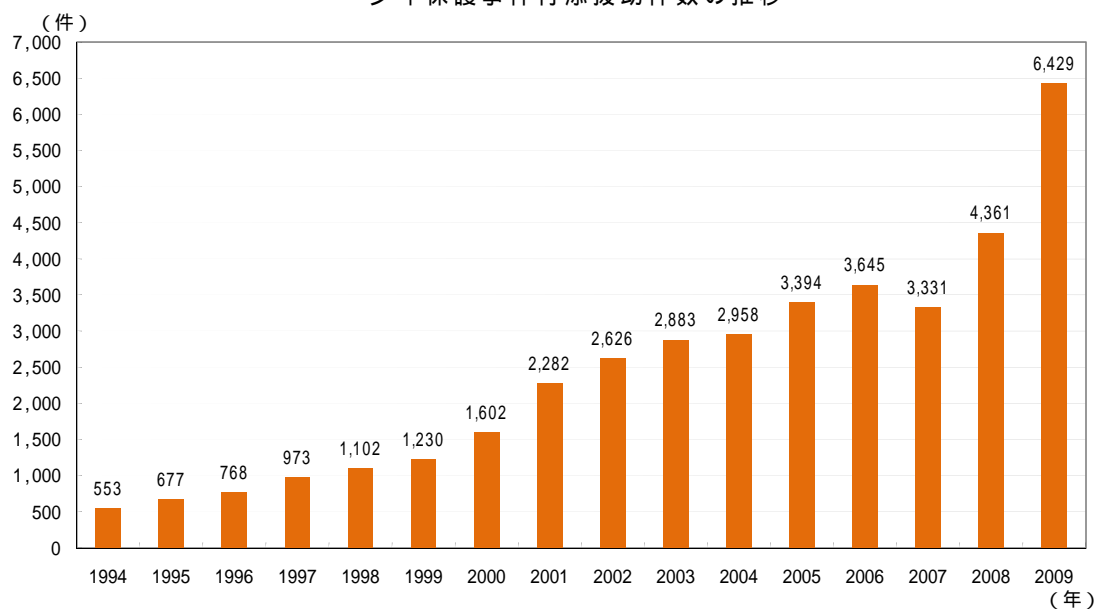

少年保護事件付添援助件数の推移

- 【注】
1. 1994年～2006年の数値は、財団法人法律扶助協会の実績件数による。
 2. 2007年の数値は、2007年4月～9月の日弁連における援助実績件数（2008年3月末日時点調べ）と同年10月～翌年3月の日本司法支援センターにおける開始決定件数の合計数。2008年以降は、当該年4月～翌年3月の日本司法支援センターにおける終結件数の合計数。2006年以前は、財団法人法律扶助協会の実績件数である。