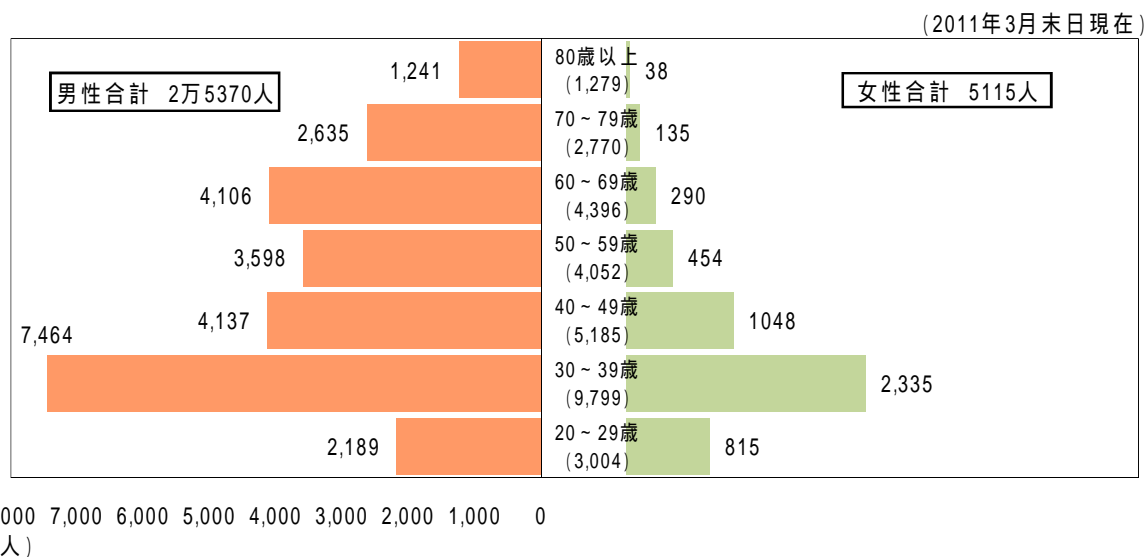

2 年齢別構成

以下のグラフは、男女の弁護士数の分布を年齢別に見たものである。2011年3月末日現在、男性弁護士数は2万5370人、女性弁護士数は5115人となっており、男女ともに、30代が最も多い。

【注】表中の()内の数値は、各年代の弁護士総数である。