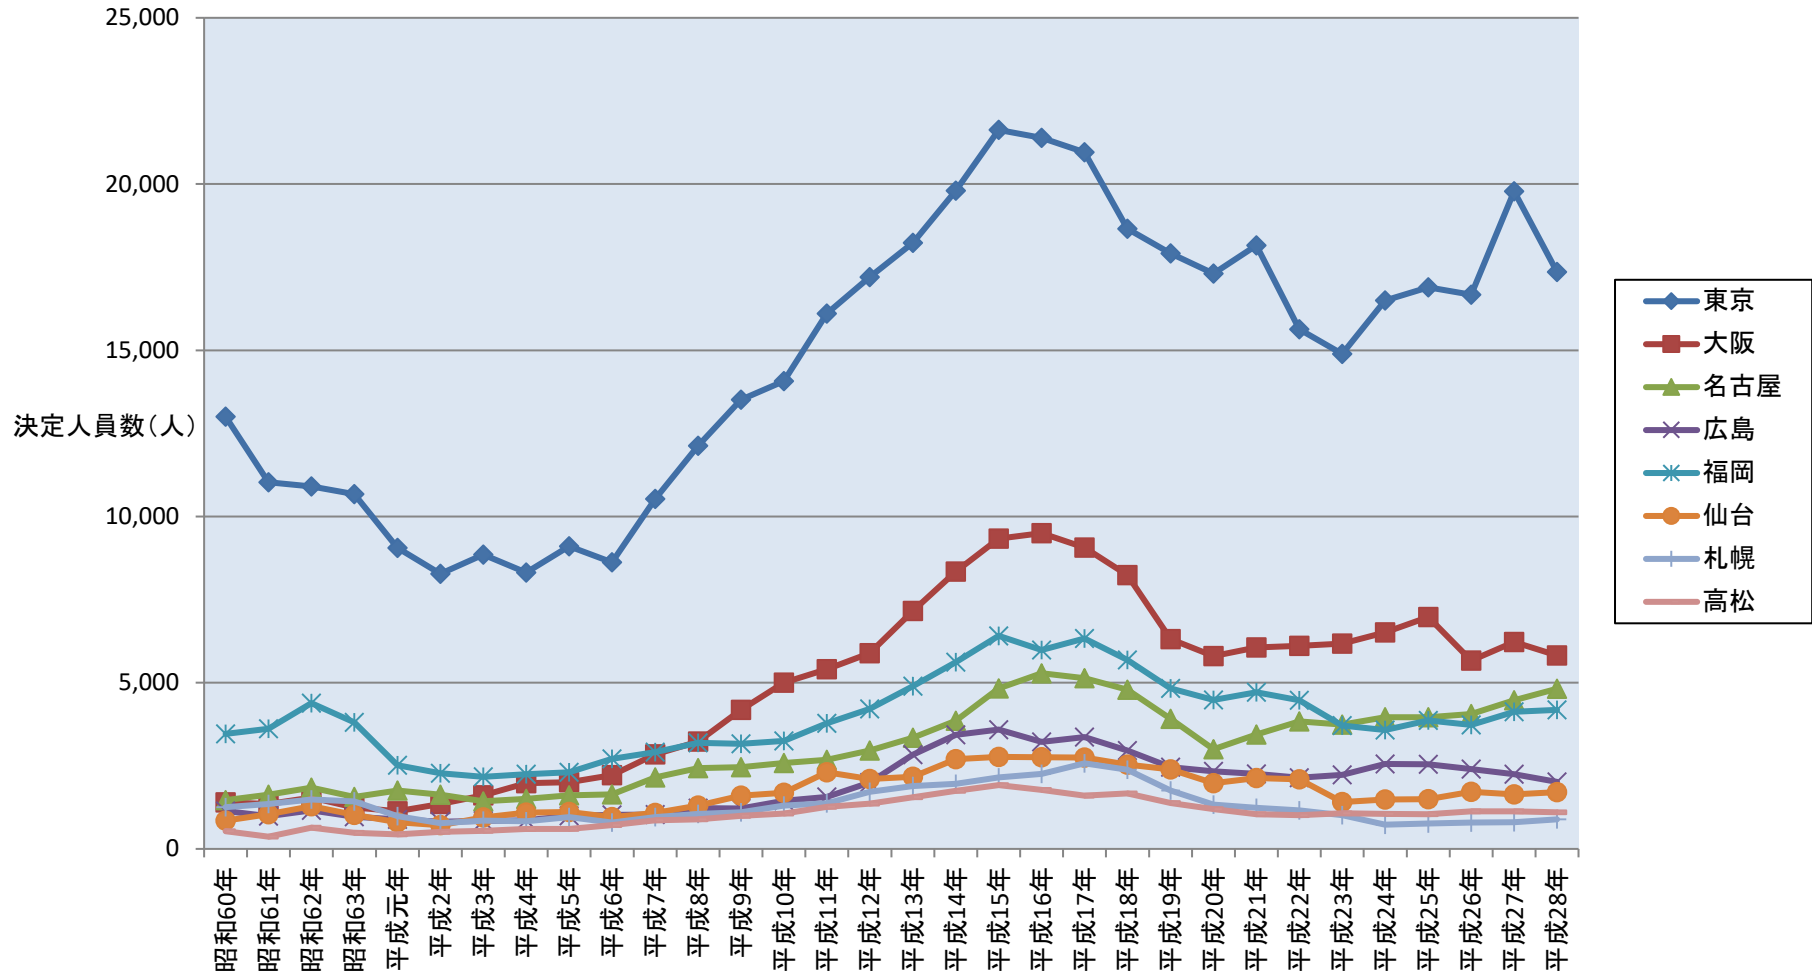

高裁管内別接見禁止決定人員数の推移

高裁管内別接見禁止決定人員数の推移(昭和60年を「1」とした増加率)