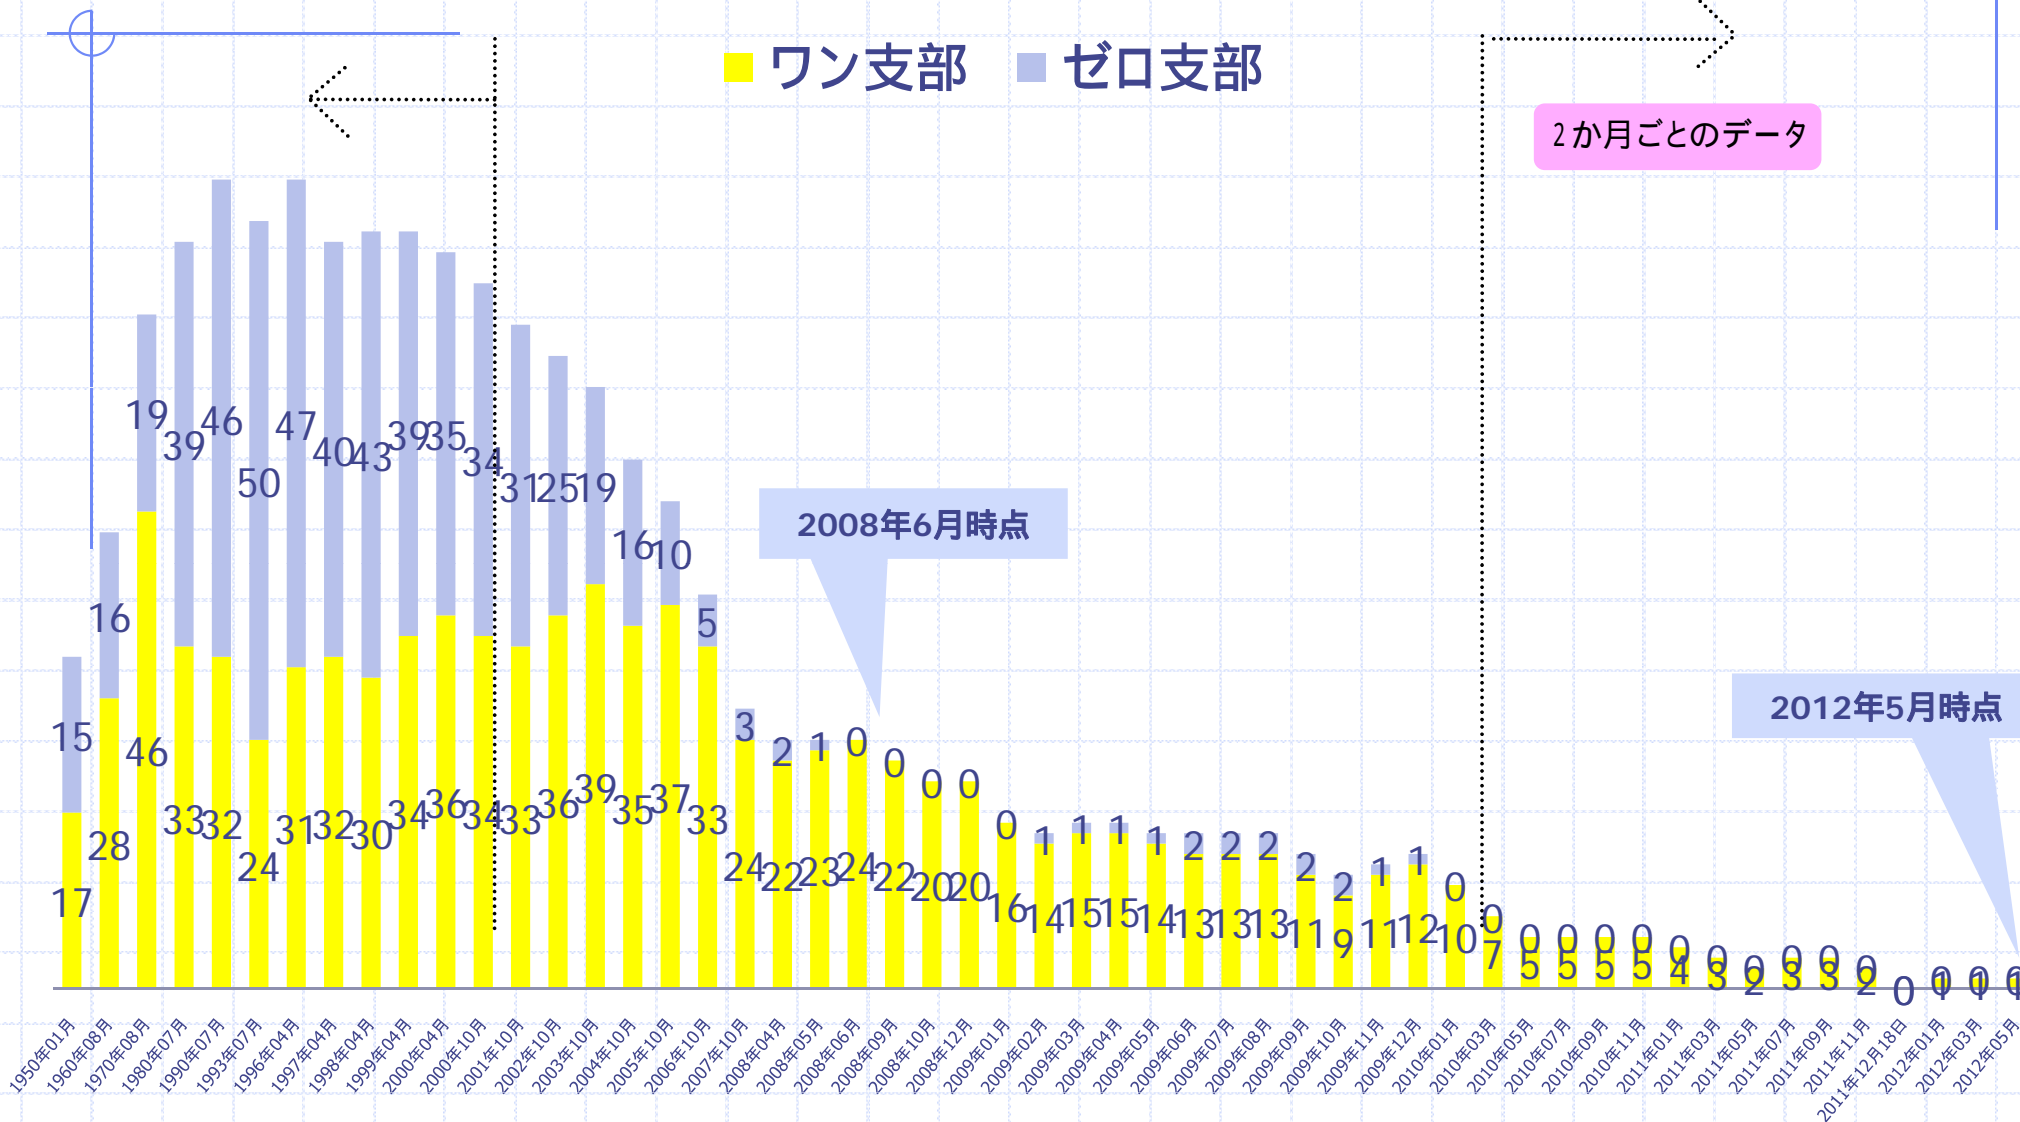

( 全地裁本庁・支部の数 253 )

## 弁護士0～1地裁支部数の変遷について

10年ごとのデータ

■ ワン支部 ■ ゼロ支部

2か月ごとのデータ

2008年6月時点

2012年5月時点

支部管轄は現在のデータに基づいています。